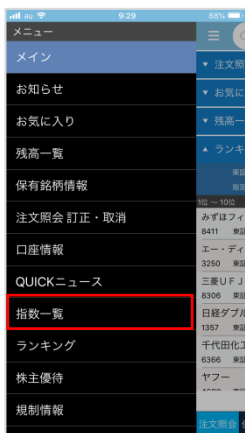

指数一覧

指数一覧の表示とコンテンツ内の操作方法

メニューから「指数一覧」をタップします。

◆指数一覧画面
日経225平均やTOPIXなどの代表的な指数を表示します。

お気に入りに登録ができます。

【主要】、【業種別】
【外国為替】に
表示切替が可能です。

タップすると指数一覧編集に移動します。

タップすると各指数の
チャート画面へ移動します。

※日経平均先物期近より
下の指標は画面遷移しません。

◆外国為替画面

※為替チャートはご覧になれません。

◆指数一覧のコンテンツページ(チャート)

端末を横にするかボタンをタップすると、詳細なテクニカルチャートを表示します。

ラインをローソク足に当てると4本値が表示されます。

左右にフリックすることで
コンテンツページの切替
ができます。

ローソク足の時間軸変更と
テクニカル分析の追加ボタン