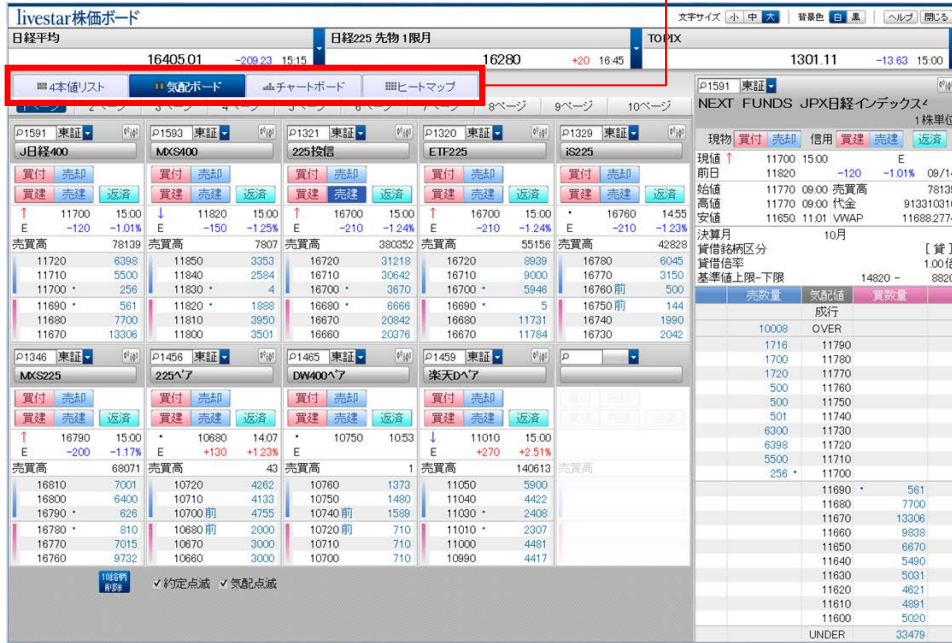

株価ボード(気配ボード・チャートボード)

【気配ボード画面】

4本値リスト、気配ボード、チャートボード、ヒートマップの切替ができます。

- ・銘柄の登録、変更、削除方法および注文方法は4本値リストと同様です。
- ・表示順の変更を行う場合は、4本値リスト画面またはヒートマップ画面からお願いします。
- ・気配ボード画面にはゴミ箱機能はございません。

【チャートボード画面】

5分足/日足/週足/月足から選択できます。

- ・銘柄の登録、変更、削除方法および注文方法は4本値リストと同様です。
- ・表示順の変更を行う場合は、4本値リスト画面またはヒートマップ画面からお願いします。
- ・チャートボード画面にはゴミ箱機能はございません。